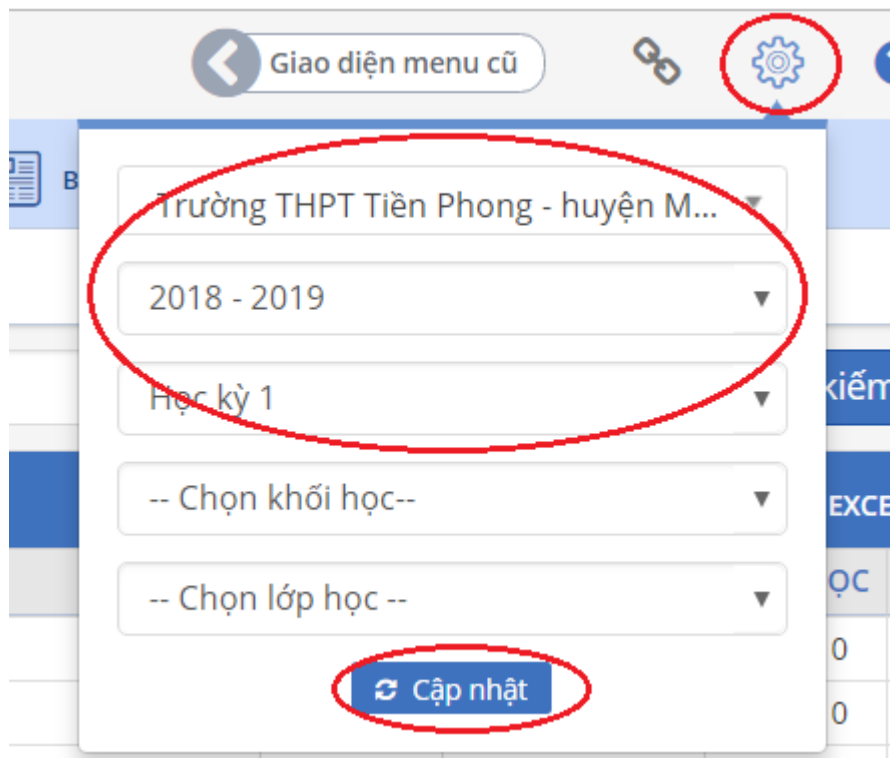

HƯỚNG DẪN CHỌN NĂM HỌC
TRÊN HỆ THỐNG GIÁO DỤC ĐIỆN TỬ - <https://giaoducdientu.hnegov.vn/>

Bước 1:

Đăng nhập bằng tài khoản của mình trên hệ thống giáo dục điện tử
<https://giaoducdientu.hnegov.vn/>

Bước 2:

Chọn cài đặt bằng cách nhất biểu tượng (phía trên bên phải trang web)

Chọn trường, năm học , học kỳ ...

Bước 3:

Chọn **Cập nhật**

Chúc các thầy cô thành công!